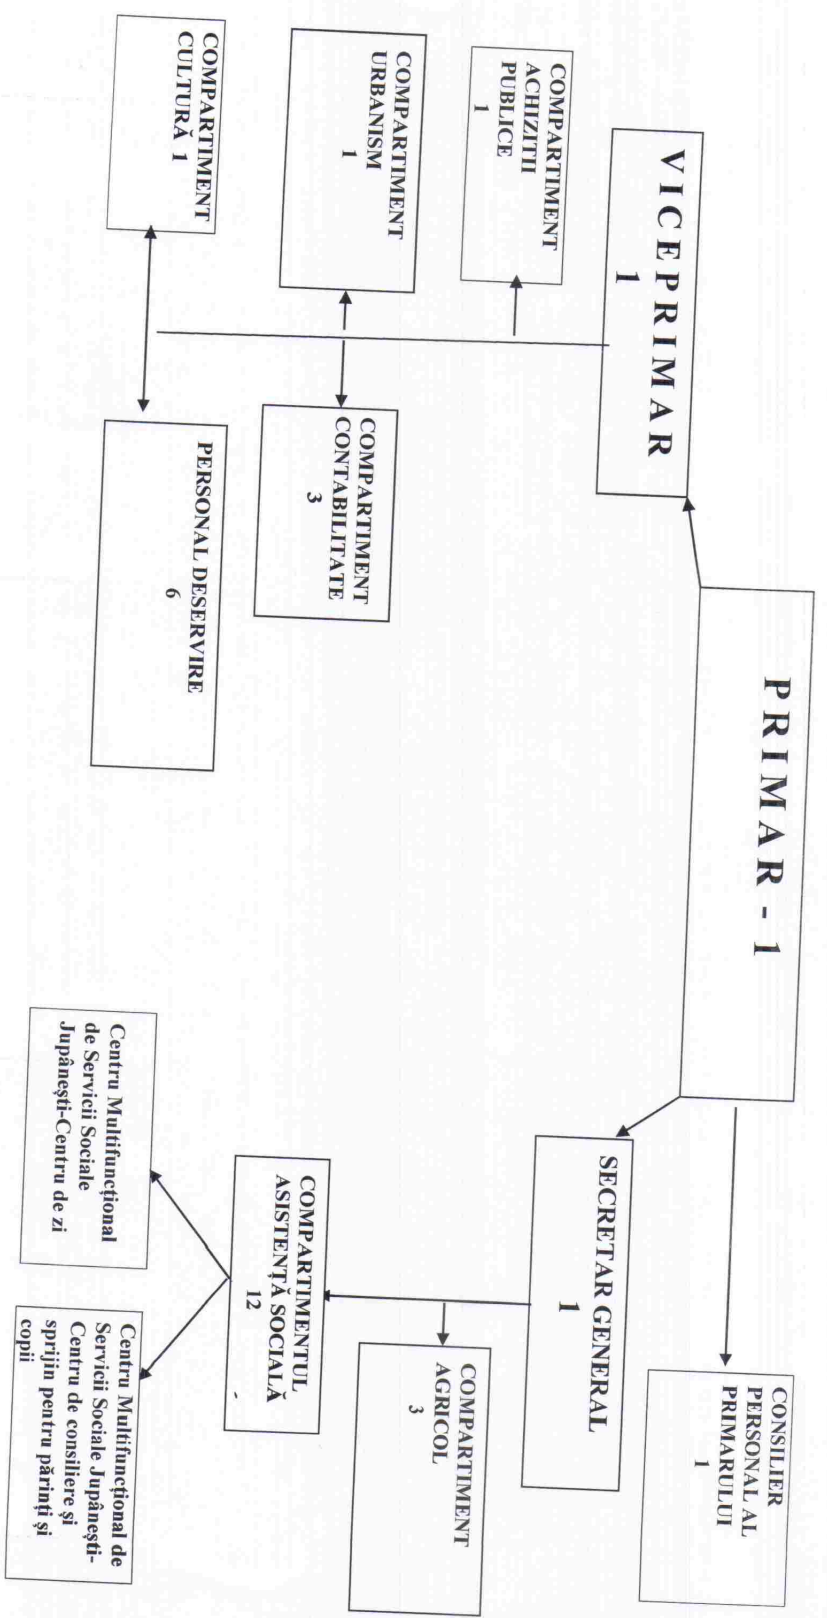

PRIMĂRIA COMUNEI JUPĂNEȘTI
JUDEȚUL GORJ

ANEXA NR.1

ORGANIGRAMA

aparaturii de specialitate al primarului comunei Jupânești și a serviciilor din subordine, începând cu data de 01.12.2020

Primar,
Grinicănu Ion